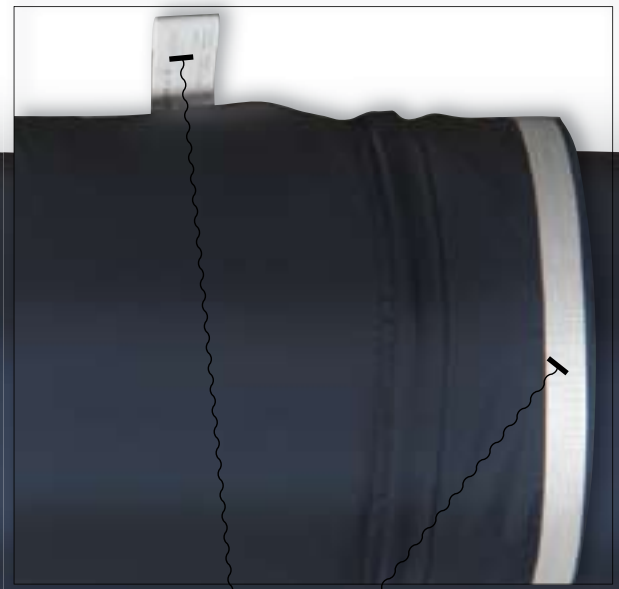

Sammensætningen af forskellige fibre i tekstilet - blandt andet fibre med en kerne af elektrisk ledende kul - sikrer gode antistatiske egenskaber, så FabricAir® AntiStat kan lede eventuelle elektriske ladninger væk fra lokalet med eller uden en jordforbindelse fra kanalen.

Farven på tilbehøret er forvalgt efter den viste standard. Alternative ønsker skal oplyses særskilt.

Dyser (NozzFlow™)

Glidere

Kroge

Spalte (MeshFlow™)

De viste farver er kun vejledende. En prøve af den nøjagtige farve kan rekvireres hos FabricAir®.

LYNLÅS

Sektioner samles med slidstærke industrielle lynlåse, der ligger diskret gemt under en ekstra søm.

POSITIONSNUMMER

Hver kanalsektion er mærket med et positionsnummer, der angiver rækkefølgen af monteringen. Desuden et id-nummer, der gør springen lettere.