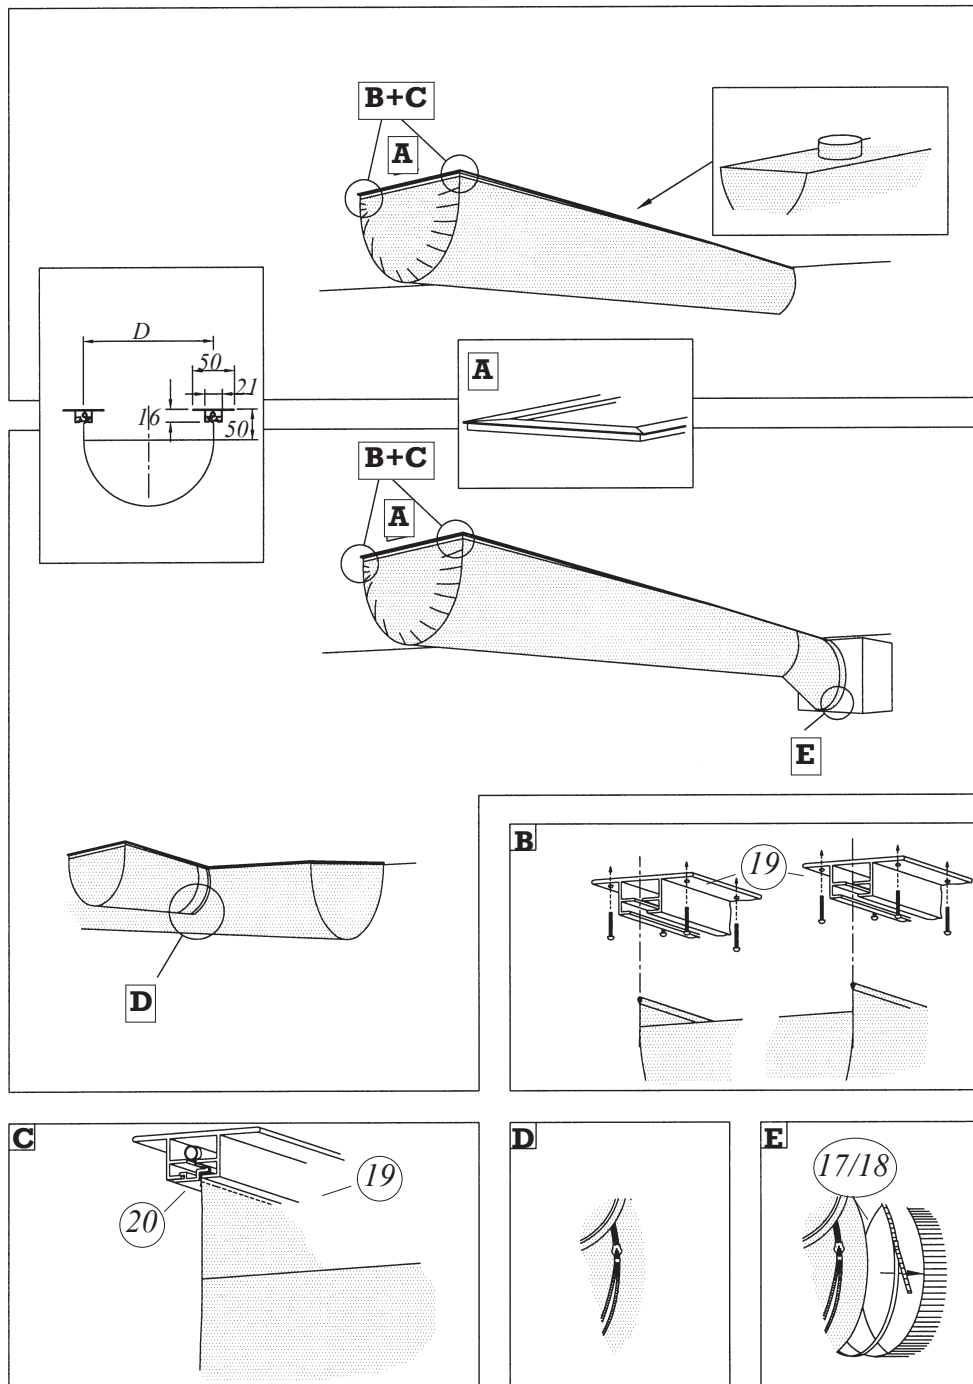

Montage type:

11

min/mtr.

Standard

T-profil

Låseprofil

Båndspænde

No. 17 - max. dia.500 mm

No. 18 - dia > 500 mm

Ludhof sele

FabricAir