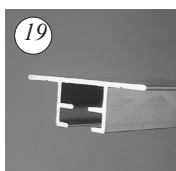

Montage type:

11

min/mtr.

Standard

T-profil

Låseprofil

Båndspænde

No. 17 - max. dia.500 mm

No. 18 - dia > 500 mm

Ludhof sele

FabricAir