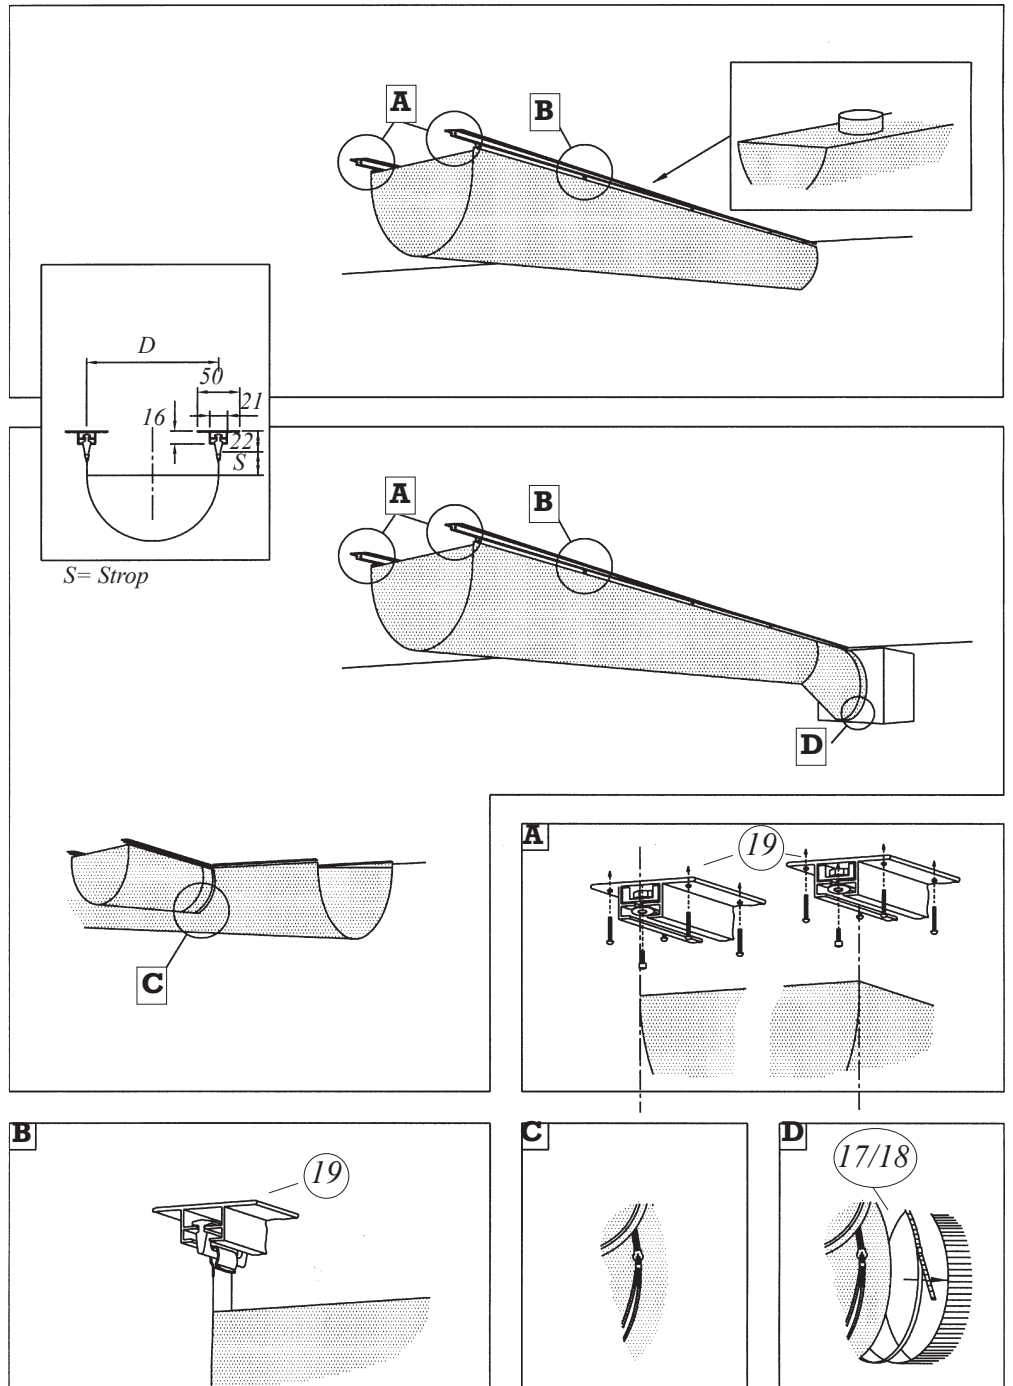

Montage type:

12

min/mtr.

Standard

19
T-profil

26
Endestop for
T-profil

17
Båndspænde
No. 17 - max. dia.500 mm

18
Ludhof sele
No. 18 - dia > 500 mm