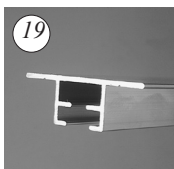

Montage type:

12

min/mtr.

Standard

19
T-profil

26
Endestop for
T-profil

17
Båndspænde
No. 17 - max. dia.500 mm

18
Ludhof sele
No. 18 - dia > 500 mm