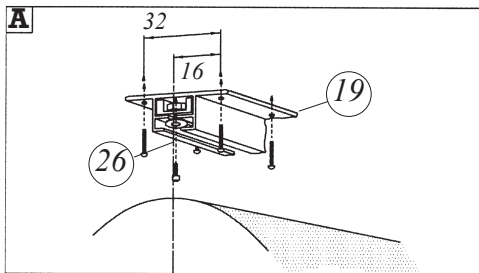

Montage type:

3

min/mtr.

Standard

T-profil

Endestop for
T-profil

Båndspænde
No. 17 - max. dia.500 mm

Ludhof sele
No. 18 - dia > 500 mm