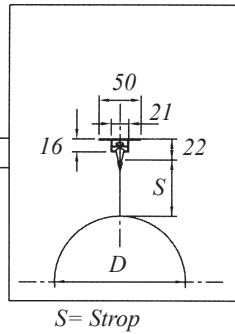

Montage type:

3

min/mtr.

Standard

T-profil

Endestop for
T-profil

Båndspænde
No. 17 - max. dia.500 mm

Ludhof sele
No. 18 - dia > 500 mm