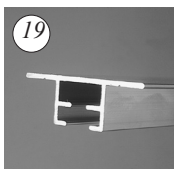

Montage type:

3

min/mtr.

Standard

T-profil

Endestop for
T-profil

Båndspænde
No. 17 - max. dia.500 mm

Ludhof sele
No. 18 - dia > 500 mm