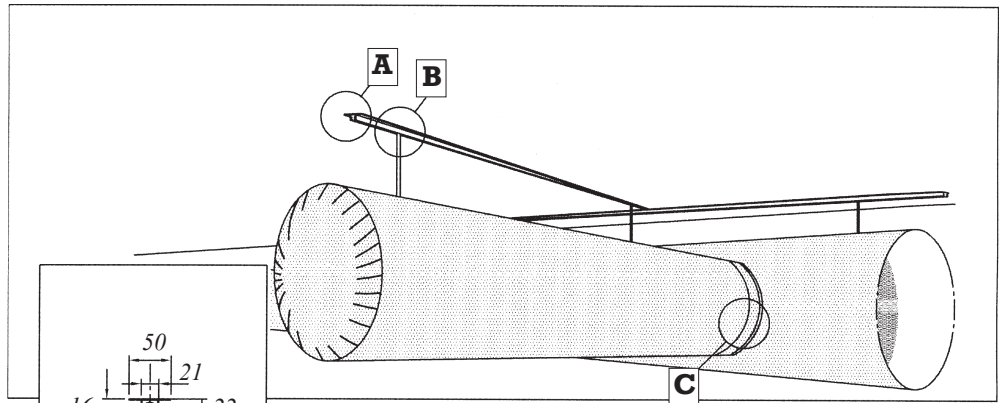

Montage type:

3

min/mtr.

Standard

T-profil

Endestop for
T-profil

Båndspænde
No. 17 - max. dia.500 mm

Ludhof sele
No. 18 - dia > 500 mm