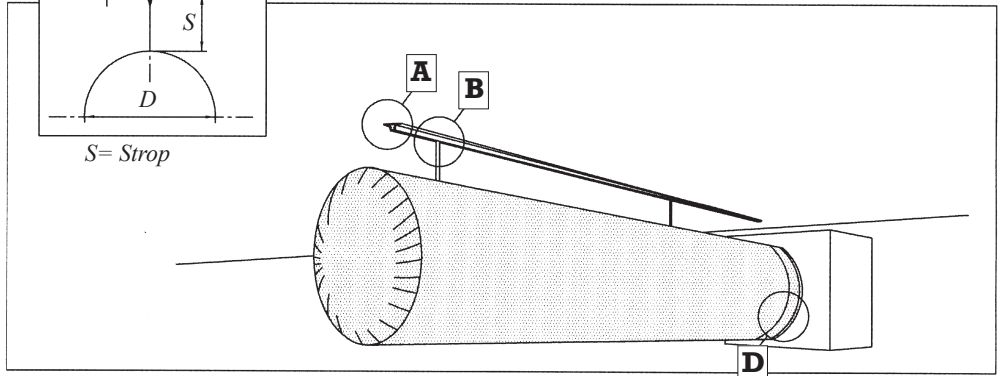

Montage type:

3

min/mtr.

Standard

T-profil

Endestop for
T-profil

Båndspænde
No. 17 - max. dia.500 mm

Ludhof sele
No. 18 - dia > 500 mm