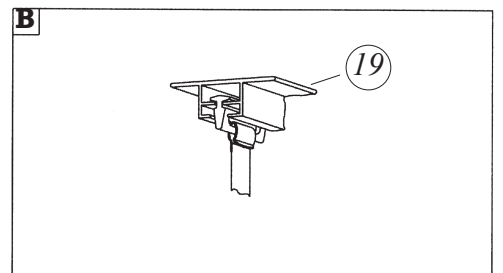

Montage type:

3

min/mtr.

Standard

T-profil

Endestop for
T-profil

Båndspænde
No. 17 - max. dia.500 mm

Ludhof sele
No. 18 - dia > 500 mm