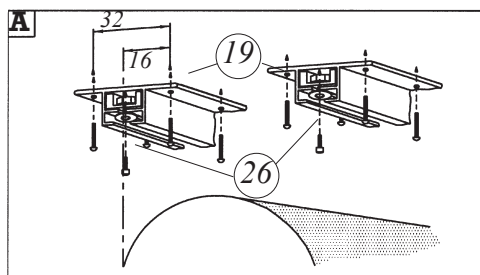

Montage type:

4

S= Strop

min/mtr.

Standard

T-profil

Endestop for
T-profil

Båndspænde
No. 17 - max. dia. 500 mm

Ludhof sele
No. 18 - dia > 500 mm

FabricAir