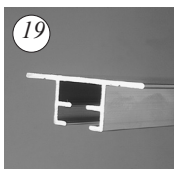

Montage type:

4

S= Strop

min/mtr.

Standard

T-profil

Endestop for
T-profil

Båndspænde
No. 17 - max. dia. 500 mm

Ludhof sele
No. 18 - dia > 500 mm

FabricAir