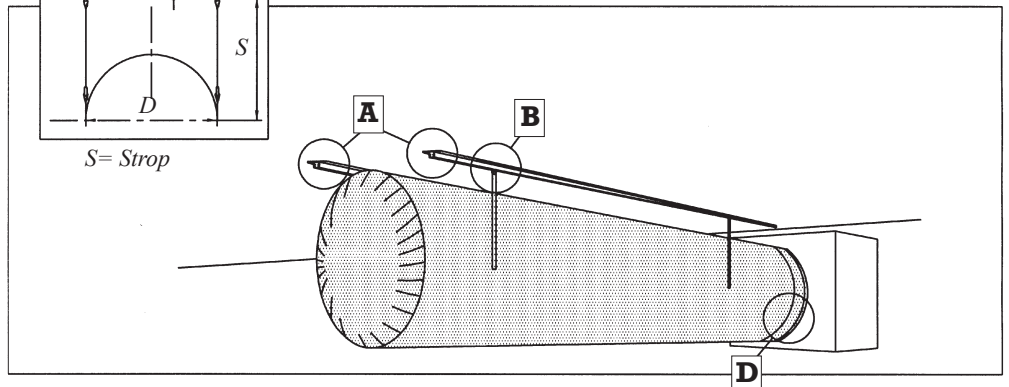

Montage type:

4

S= Strop

min/mtr.

Standard

T-profil

Endestop for
T-profil

Båndspænde
No. 17 - max. dia. 500 mm

Ludhof sele
No. 18 - dia > 500 mm

FabricAir