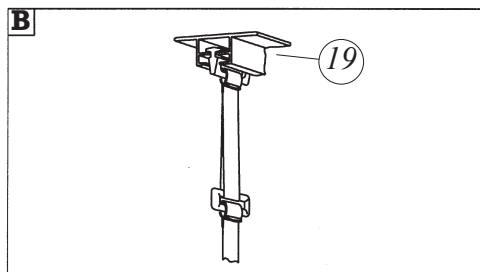

Montage type:

4

S= Strop

min/mtr.

Standard

T-profil

Endestop for
T-profil

Båndspænde
No. 17 - max. dia. 500 mm

Ludhof sele
No. 18 - dia > 500 mm

FabricAir