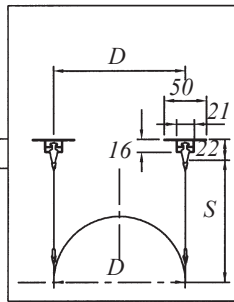

Montage type:

4

S= Strop

min/mtr.

Standard

T-profil

Endestop for
T-profil

Båndspænde
No. 17 - max. dia. 500 mm

Ludhof sele
No. 18 - dia > 500 mm

FabricAir