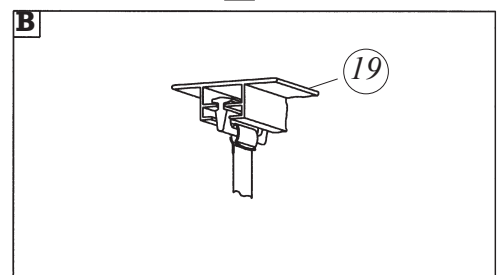

Montage type:

4

S= Strop

min/mtr.

Standard

T-profil

Endestop for
T-profil

Båndspænde
No. 17 - max. dia. 500 mm

Ludhof sele
No. 18 - dia > 500 mm

FabricAir