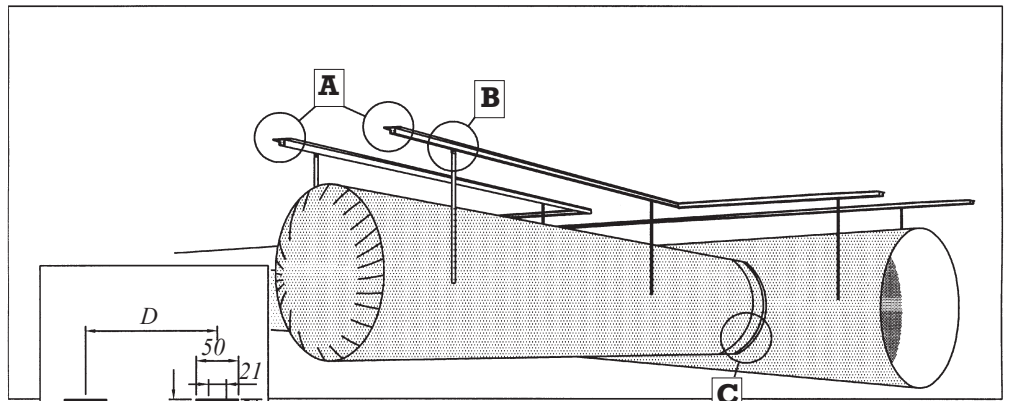

Montage type:

4

S= Strop

min/mtr.

Standard

T-profil

Endestop for
T-profil

Båndspænde
No. 17 - max. dia. 500 mm

Ludhof sele
No. 18 - dia > 500 mm

FabricAir