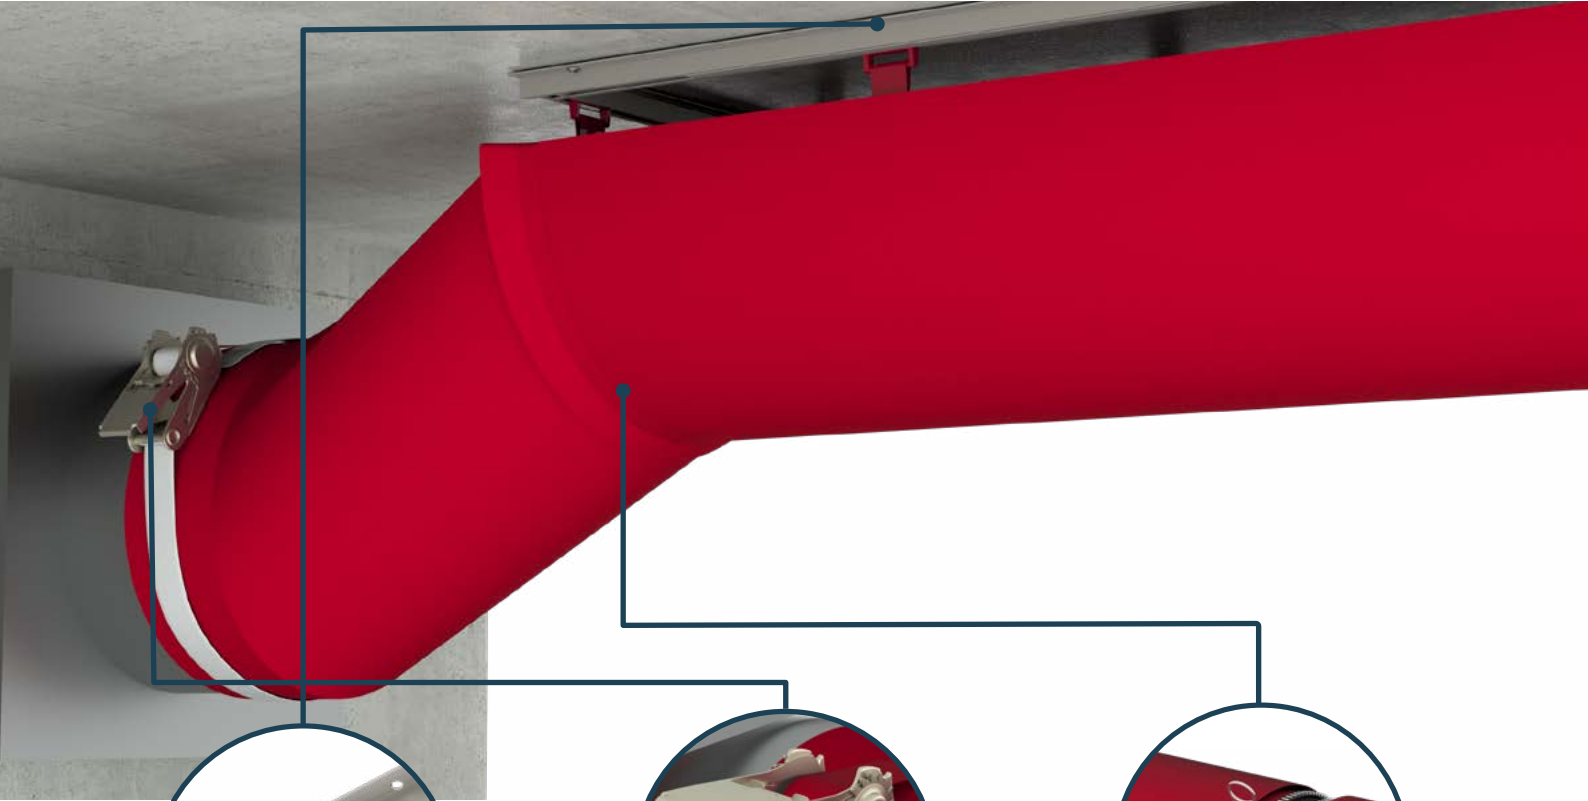

ASKI SİSTEMLERİ

Type 12 Askı Sistemi

Yarım Daire Kanallar için Çift T-Raylı Askı Sistemi

- Sıklıkla kanalların yıkandığı uygulamalar için ideal
- Ekonomik

Tıklayın veya okutun

Tıklayın veya okutun

T-Raylar direkt tavana monte edilir.
Type 12 askı sisteminde tavan ve kanal arası mesafe kısadır.

Kanal sistemi konfigürasyon örneği

Dirsekler

Her açıda ve boyutta özel dirsek üretiyoruz.

Redüksiyonlar

Konsantrik ve eksantrik redüksiyonlar mevcuttur.

Branches

Konsantrik ve eksantrik branşman bağlantıları mevcuttur.