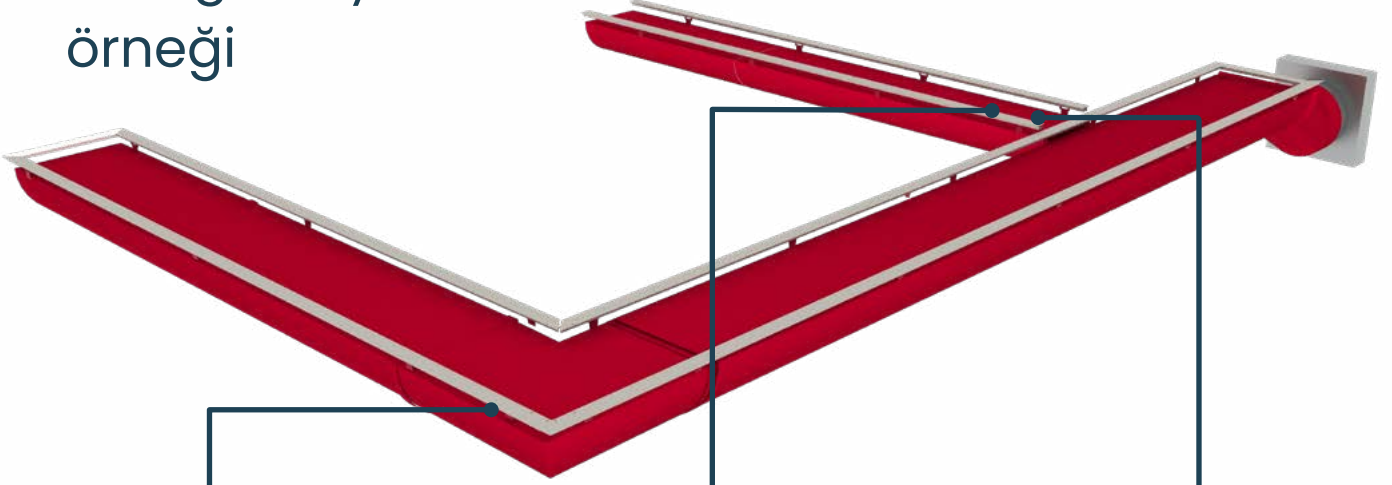

ASKI SİSTEMLERİ

Type 12 Askı Sistemi

Yarım Daire Kanallar için Çift T-Raylı Askı Sistemi

- Sıklıkla kanalların yıkandığı uygulamalar için ideal
- Ekonomik

Tıklayın veya okutun

Tıklayın veya okutun

T-Raylar direkt tavana monte edilir.
Type 12 askı sisteminde tavan ve kanal arası mesafe kısadır.

Kanal sistemi konfigürasyon örneği

Dirsekler

Her açıda ve boyutta özel dirsek üretiyoruz.

Redüksiyonlar

Konsantrik ve eksantrik redüksiyonlar mevcuttur.

Branches

Konsantrik ve eksantrik branşman bağlantıları mevcuttur.

Type 12 T-Ray

T-ray, 2 metrelik kesitlerde üretilir. Anotlanmış T-raylar korozif ortamlar için mükemmel bir seçimdir. Kanallar raylara sürgüler ile asılır.

fabricair.com.tr/iletisim/

Tüm hakları FabricAir®'e aittir, 2022. En son sürüm Fabricair.com adresinden indirilebilir. FabricAir baskı hatalarından sorumlu tutulamaz.